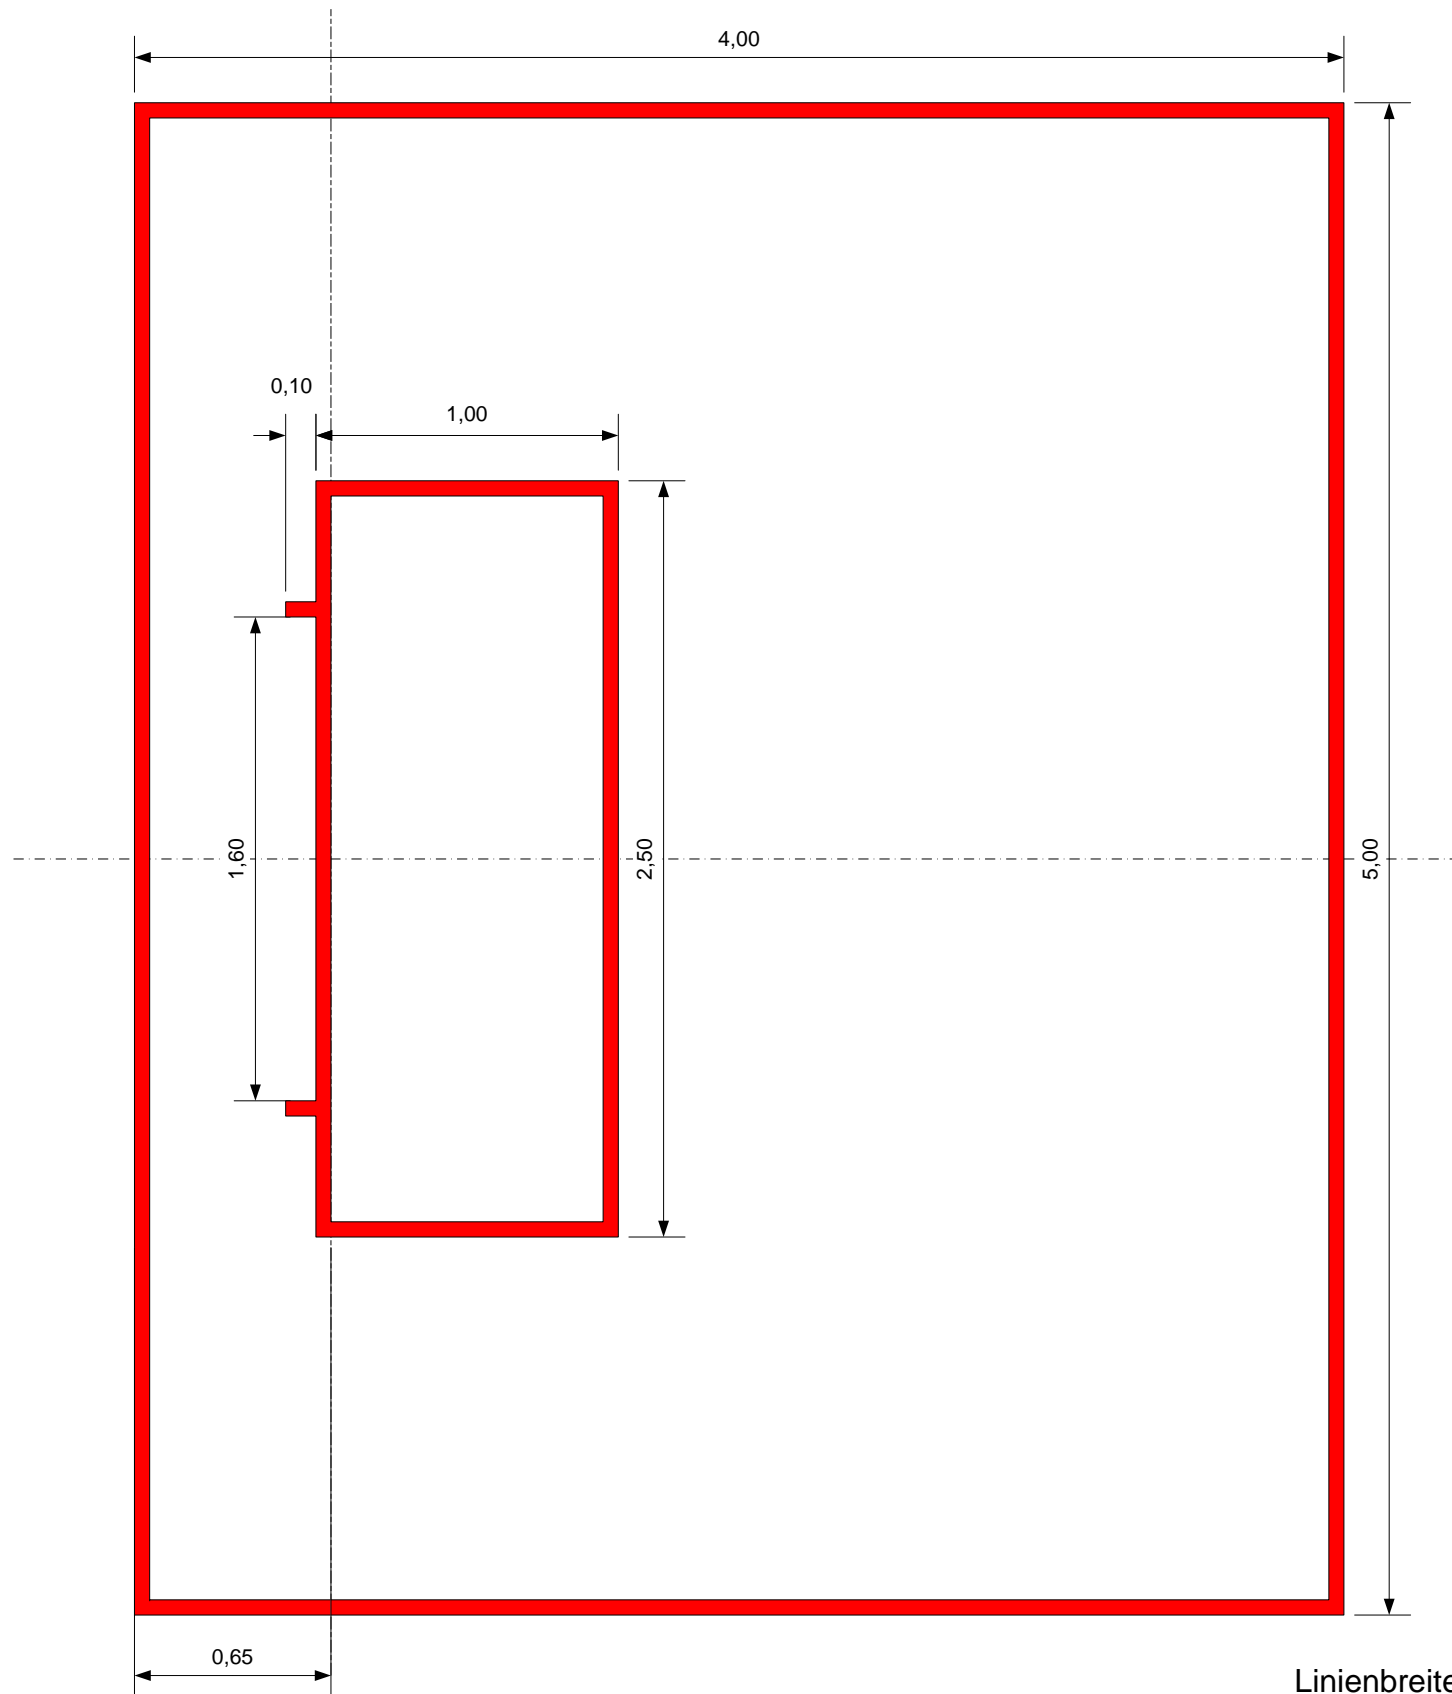

# Spielfeldmarkierung Unihockey-Grossfeld

Übersichtszeichnung

Linienbreite 5cm  
 Maßangaben in Meter  
 Maßstab 1:125

Copyright © Karl du Roi  
 Refer to protection notice ISO 16016

Spielfeldmarkierung Unihockey-Grossfeld	
Ersteller	Karl du Roi
Erstelldatum	04.03.2009
Bezugsquelle	www.unihockey-shop.de
Format	DIN A 3
Blatt	1 von 5

# Spielfeldmarkierung Unihockey-Grossfeld

Detail B

Linienbreite: 5cm  
 Maßangaben in Meter  
 Maßstab 1: 20

Detail A

Detail D

Detail C

Spielfeldmarkierung Unihockey-Grossfeld	
Ersteller	Karl du Roi
Erstelldatum	04.03.2009
Bezugsquelle	www.unihockey-shop.de
Blatt	2 von 5

# Spielfeldmarkierung Unihockey-Kleinfeld

Übersichtszeichnung

Linienbreite 5cm  
 Maßangaben in Meter  
 Maßstab 1:125

Copyright © Karl du Roi  
 Refer to protection notice ISO 16016

Spielfeldmarkierung Unihockey-Kleinfeld	
Ersteller	Karl du Roi
Erstelldatum	04.03.2009
Bezugsquelle	www.unihockey-shop.de
Format	DIN A 3
Blatt	3 von 5

# Spielfeldmarkierung Unihockey-Kleinfeld

Detail B

Detail A

Detail D

Detail C

Linienbreite: 5cm  
 Maßangaben in Meter  
 Maßstab 1: 20

Spielfeldmarkierung Unihockey-Kleinfeld	
Ersteller	Karl du Roi
Erstelldatum	04.03.2009
Bezugsquelle	www.unihockey-shop.de
Blatt	4 von 5