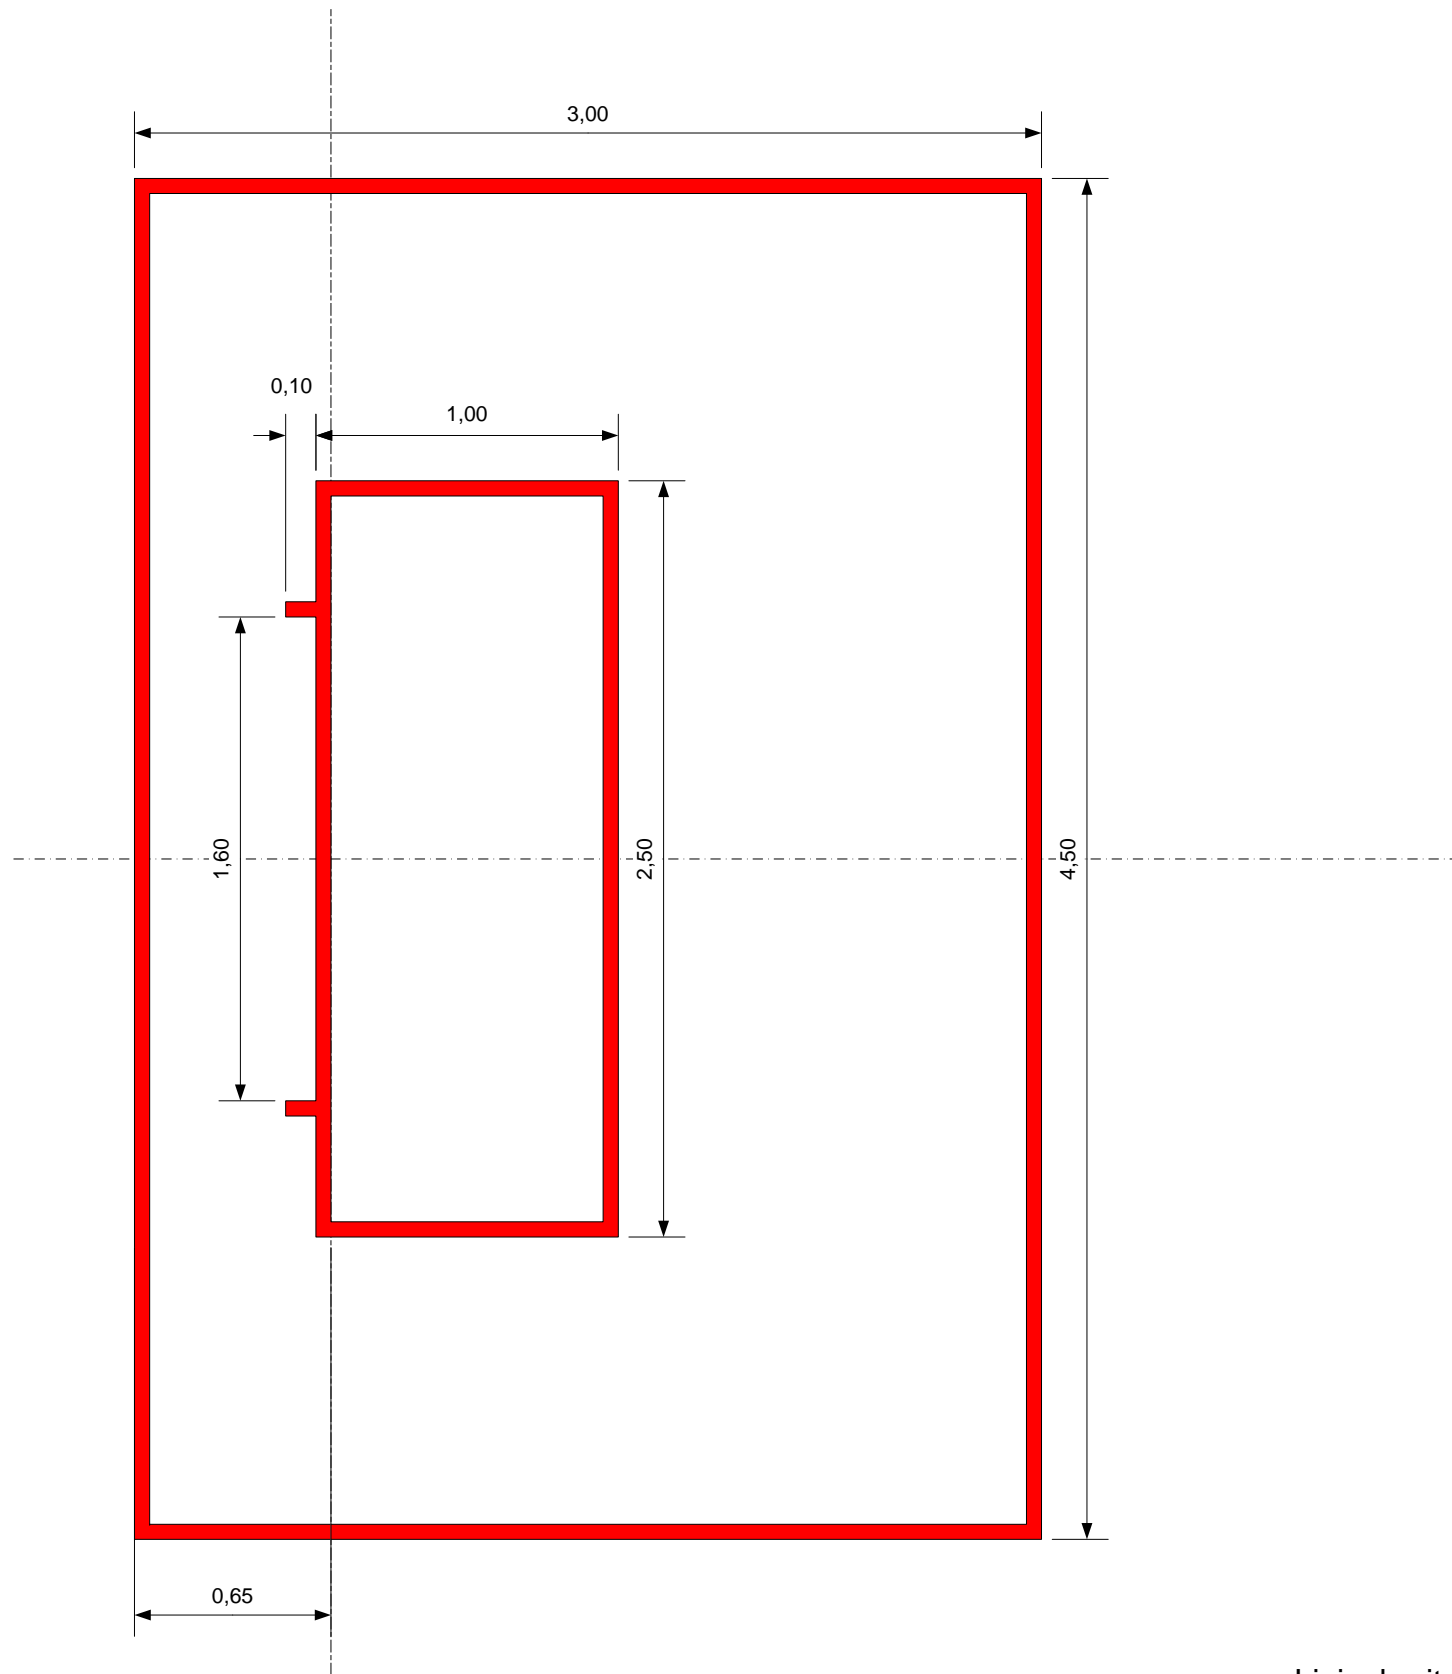

# Spielfeldmarkierung Unihockey-Grossfeld

Übersichtszeichnung

Linienbreite 5cm  
 Maßangaben in Meter  
 Maßstab 1:125

Copyright © Karl du Roi  
 Refer to protection notice ISO 16016

Spielfeldmarkierung Unihockey-Grossfeld	
Ersteller	Karl du Roi
Erstelldatum	04.03.2009
Bezugsquelle	www.unihockey-shop.de
Format	DIN A 3
Blatt	1 von 5

# Spielfeldmarkierung Unihockey-Grossfeld

Detail B

Linienbreite: 5cm  
 Maßangaben in Meter  
 Maßstab 1: 20

Detail A

Detail D

Detail C

Spielfeldmarkierung Unihockey-Grossfeld	
Ersteller	Karl du Roi
Erstelldatum	04.03.2009
Bezugsquelle	www.unihockey-shop.de
Blatt	2 von 5

# Spielfeldmarkierung Unihockey-Kleinfeld

Übersichtszeichnung

Linienbreite 5cm  
 Maßangaben in Meter  
 Maßstab 1:125

Copyright © Karl du Roi  
 Refer to protection notice ISO 16016

Spielfeldmarkierung Unihockey-Kleinfeld	
Ersteller	Karl du Roi
Erstelldatum	04.03.2009
Bezugsquelle	www.unihockey-shop.de
Format	DIN A 3
Blatt	3 von 5

# Spielfeldmarkierung Unihockey-Kleinfeld

Detail B

Detail A

Detail D

Detail C

Linienbreite: 5cm  
 Maßangaben in Meter  
 Maßstab 1: 20

Spielfeldmarkierung Unihockey-Kleinfeld	
Ersteller	Karl du Roi
Erstelldatum	04.03.2009
Bezugsquelle	www.unihockey-shop.de
Blatt	4 von 5