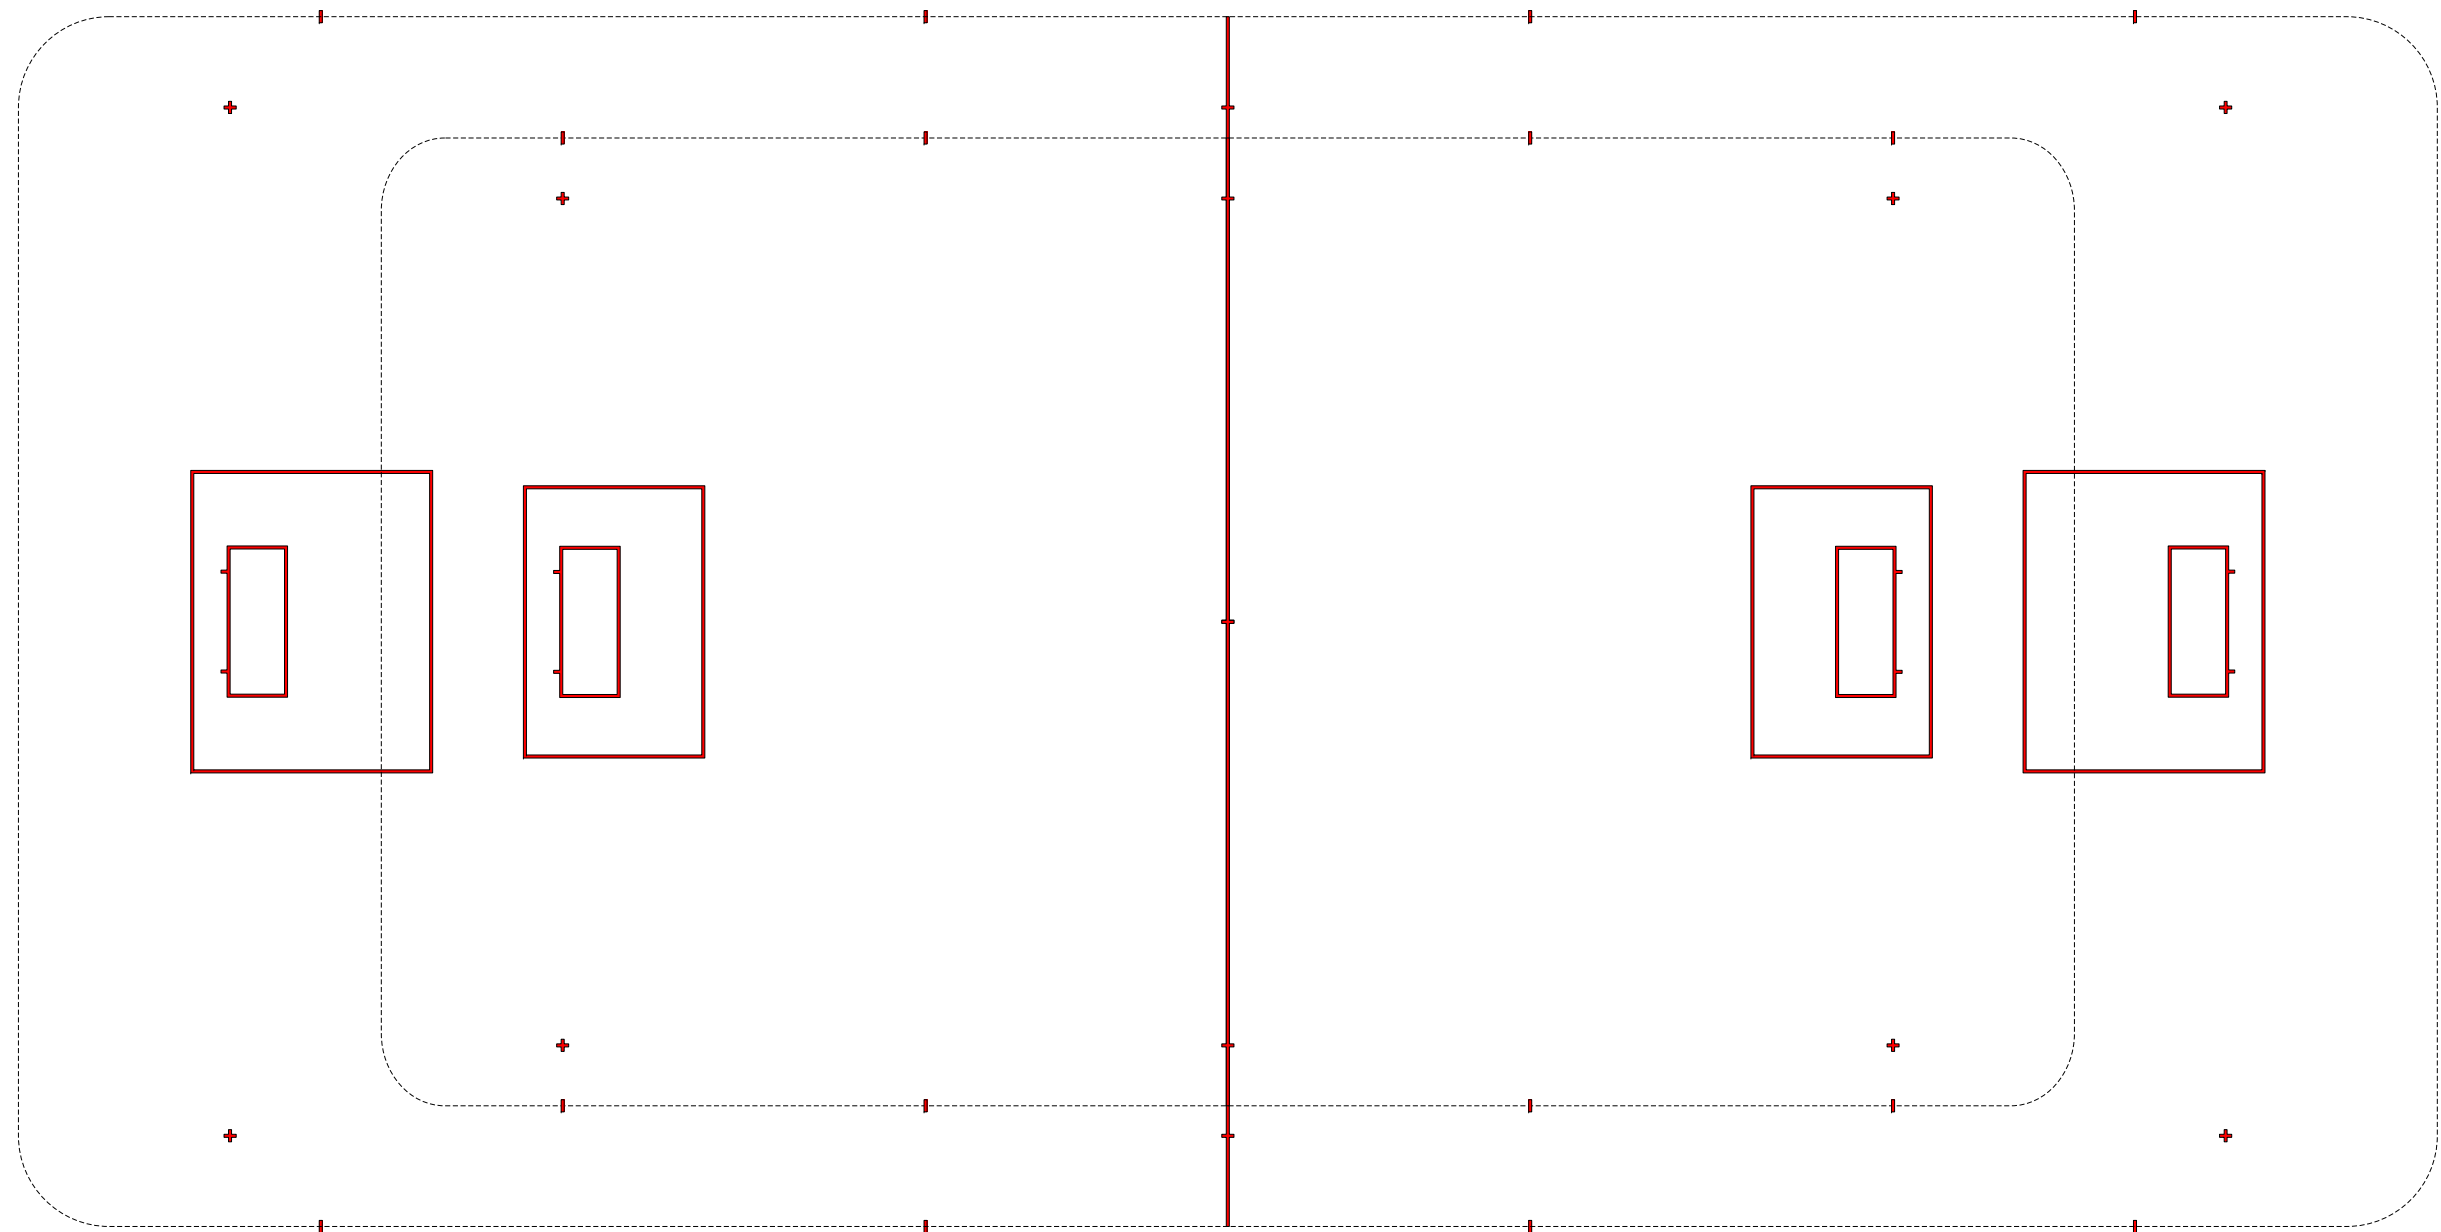

# Spielfeldmarkierung Unihockey-Grossfeld

Detail B

Linienbreite: 5cm  
 Maßangaben in Meter  
 Maßstab 1: 20

Detail A

Detail D

Detail C

Spielfeldmarkierung Unihockey-Grossfeld	
Ersteller	Karl du Roi
Erstelldatum	04.03.2009
Bezugsquelle	www.unihockey-shop.de
Blatt	2 von 5

# Spielfeldmarkierung Unihockey-Kleinfeld

Übersichtszeichnung

Linienbreite 5cm  
 Maßangaben in Meter  
 Maßstab 1:125

Copyright © Karl du Roi  
 Refer to protection notice ISO 16016

Spielfeldmarkierung Unihockey-Kleinfeld	
Ersteller	Karl du Roi
Erstelldatum	04.03.2009
Bezugsquelle	www.unihockey-shop.de
Format	DIN A 3
Blatt	3 von 5

# Spielfeldmarkierung Unihockey-Kleinfeld

Detail B

Detail A

Detail D

Detail C

Linienbreite: 5cm  
 Maßangaben in Meter  
 Maßstab 1: 20

Spielfeldmarkierung Unihockey-Kleinfeld	
Ersteller	Karl du Roi
Erstelldatum	04.03.2009
Bezugsquelle	www.unihockey-shop.de
Blatt	4 von 5

# Spielfeldmarkierung Unihockey-GF/KF-Kombination (zentriert)

Übersichtszeichnung

Linienbreite 5cm  
Maßangaben in Meter  
Maßstab 1:125

Copyright © Karl du Roi  
Refer to protection notice ISO 16016

Spielfeldmarkierung Unihockey-GF & -KF	
Ersteller	Karl du Roi
Erstelldatum	04.03.2009
Bezugsquelle	<a href="http://www.unihockey-shop.de">www.unihockey-shop.de</a>
Format	DIN A 3
Blatt	5 von 5