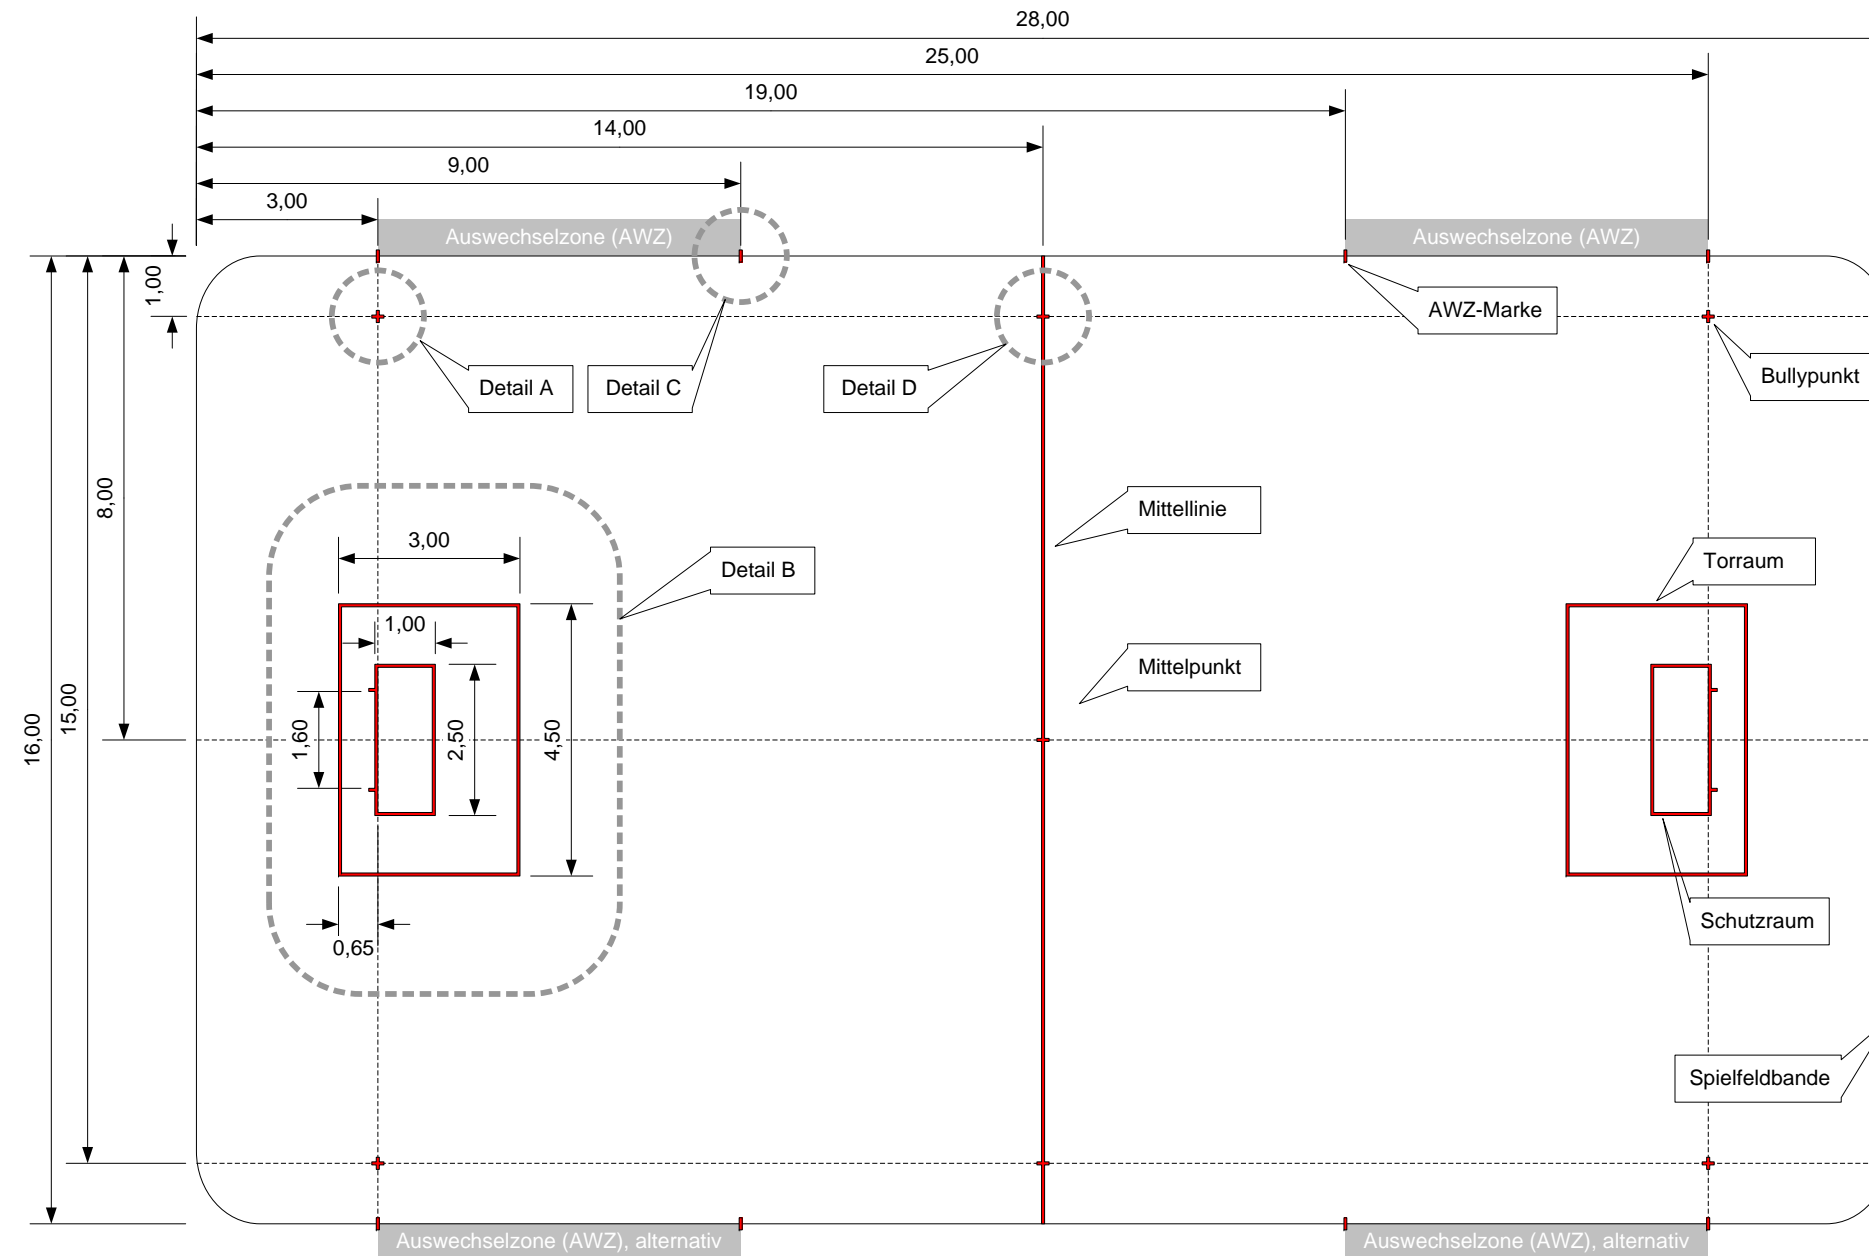

# Spielfeldmarkierung Unihockey-Grossfeld

Übersichtszeichnung

Linienbreite 5cm  
 Maßangaben in Meter  
 Maßstab 1:125

Copyright © Karl du Roi  
 Refer to protection notice ISO 16016

Spielfeldmarkierung Unihockey-Grossfeld	
Ersteller	Karl du Roi
Erstelldatum	04.03.2009
Bezugsquelle	www.unihockey-shop.de
Format	DIN A 3
Blatt	1 von 5

# Spielfeldmarkierung Unihockey-Grossfeld

Detail B

Linienbreite: 5cm  
 Maßangaben in Meter  
 Maßstab 1: 20

Detail A

Detail D

Detail C

Spielfeldmarkierung Unihockey-Grossfeld	
Ersteller	Karl du Roi
Erstelldatum	04.03.2009
Bezugsquelle	www.unihockey-shop.de
Blatt	2 von 5

# Spielfeldmarkierung Unihockey-Kleinfeld

Übersichtszeichnung

Linienbreite 5cm  
 Maßangaben in Meter  
 Maßstab 1:125

Copyright © Karl du Roi  
 Refer to protection notice ISO 16016

Spielfeldmarkierung Unihockey-Kleinfeld	
Ersteller	Karl du Roi
Erstelldatum	04.03.2009
Bezugsquelle	www.unihockey-shop.de
Format	DIN A 3
Blatt	3 von 5

# Spielfeldmarkierung Unihockey-Kleinfeld

Detail B

Detail A

Detail D

Detail C

Linienbreite: 5cm  
 Maßangaben in Meter  
 Maßstab 1: 20

Spielfeldmarkierung Unihockey-Kleinfeld	
Ersteller	Karl du Roi
Erstelldatum	04.03.2009
Bezugsquelle	www.unihockey-shop.de
Blatt	4 von 5