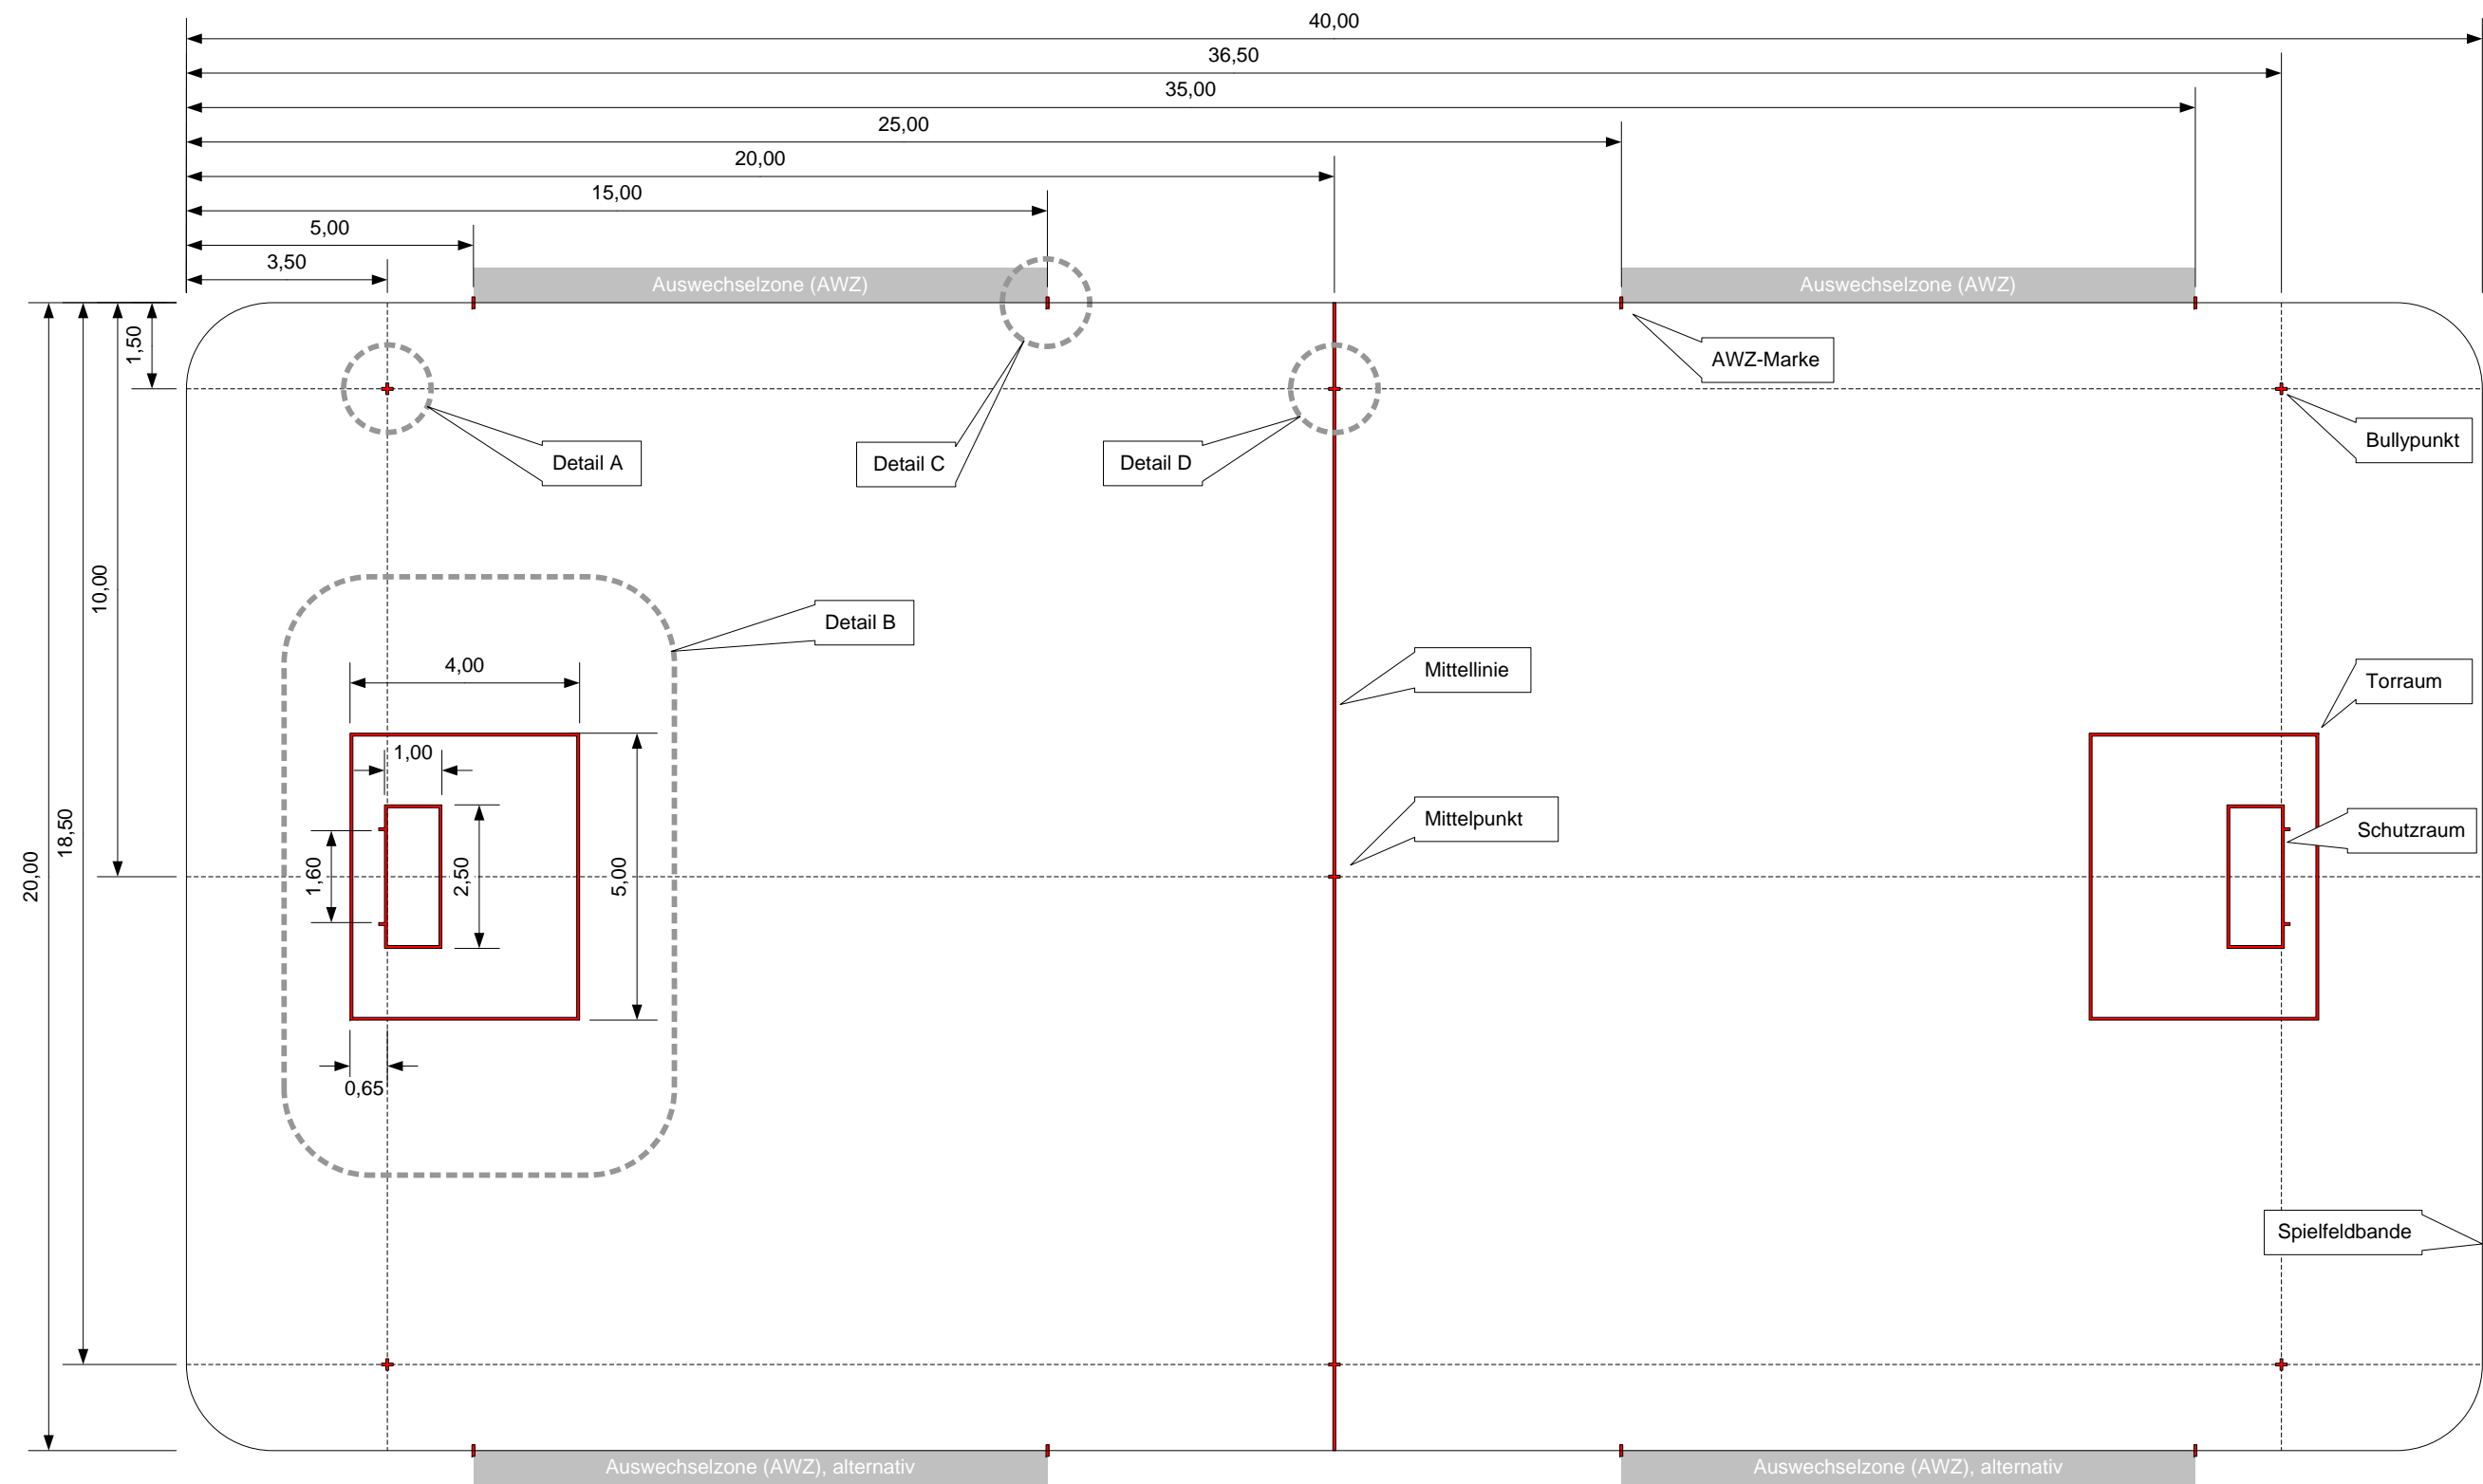

# Spielfeldmarkierung Unihockey-Grossfeld

Übersichtszeichnung

Linienbreite 5cm  
 Maßangaben in Meter  
 Maßstab 1:125

Copyright © Karl du Roi  
 Refer to protection notice ISO 16016

Spielfeldmarkierung Unihockey-Grossfeld	
Ersteller	Karl du Roi
Erstelldatum	04.03.2009
Bezugsquelle	www.unihockey-shop.de
Format	DIN A 3
Blatt	1 von 5

# Spielfeldmarkierung Unihockey-Grossfeld

Detail B

Linienbreite: 5cm  
 Maßangaben in Meter  
 Maßstab 1: 20

Detail A

Detail D

Detail C

Spielfeldmarkierung Unihockey-Grossfeld	
Ersteller	Karl du Roi
Erstelldatum	04.03.2009
Bezugsquelle	www.unihockey-shop.de
Blatt	2 von 5

# Spielfeldmarkierung Unihockey-Kleinfeld

Übersichtszeichnung

Linienbreite 5cm  
 Maßangaben in Meter  
 Maßstab 1:125

Copyright © Karl du Roi  
 Refer to protection notice ISO 16016

Spielfeldmarkierung Unihockey-Kleinfeld	
Ersteller	Karl du Roi
Erstelldatum	04.03.2009
Bezugsquelle	www.unihockey-shop.de
Format	DIN A 3
Blatt	3 von 5

# Spielfeldmarkierung Unihockey-Kleinfeld

Detail B

Detail A

Detail D

Detail C

Linienbreite: 5cm  
 Maßangaben in Meter  
 Maßstab 1: 20

Spielfeldmarkierung Unihockey-Kleinfeld	
Ersteller	Karl du Roi
Erstelldatum	04.03.2009
Bezugsquelle	www.unihockey-shop.de
Blatt	4 von 5